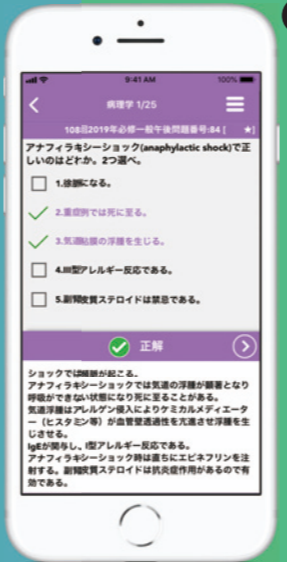

詳細な解説データも出力可能!

過去の統計問題は最新データに基づいて変更、毎年更新しています。

問題順を替えたり、差し替えるのもドラッグ&ドロップで自由自在にできて簡単

新機能
オリジナル
問題作成

問題文・選択肢
作った画像も
自由入力できる

第96回から最新回までの過去問題を完全収録!

さらに問題の選択肢を1問1答形式に変換したOX問題も収録。定期試験や小テストまで、授業ツールとしても便利です。

※1 最新回の問題はその年の夏頃に追加収録されます。
※2 OX問題は第104回以降に収録されています。

図表も 自動で レイアウト

作成した問題はWORDファイルに出力します。
過去問題中の図表も自動でレイアウトされ、
そのまますぐに印刷してテストの問題用紙として配布できます。
WORDファイルだから、問題文の追記や修正、
フォントサイズや余白の調整なども簡単にできます。
解答・解説はPDFで出力できます。

「自習」機能を 追加!

先生の声
授業の小テストや
定期試験でも
利用しています。

紙で出力

先生の声
宅ドリル便で作った
〇×問題を学生に
解かせてから
過去問を解かせます。
この方法で学習効率が
上がっているようです。

先生の声
選択肢のランダム化
ができるので、
学生は何度でも
過去問にチャレンジ
でき便利です。

先生の声
解説もしっかり
しているのので、
解答と一緒に
配布しています。

先生の声
SNSで
友達と問題を
シェアしてる

スマホで 自由に 勉強

先生の声
学生の学習成績や復習状況は、教員専用管理画面から確認できる